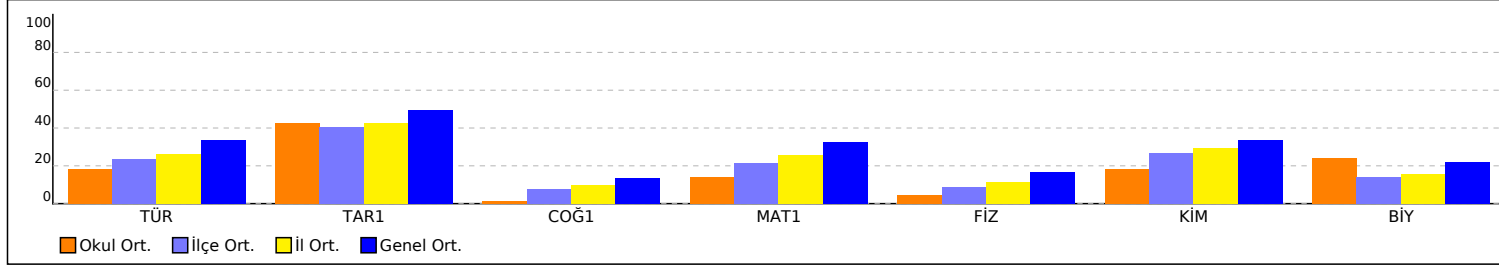

OKUL TYT NET LİSTESİ (TYT sıralı)

İL		İLÇE		OKUL									SINAV ADI									KATILIMLAR													
																						OKUL	İLÇE	İL	GENEL										
SİİRT		KURTALAN		KURTALAN İBNI SİNA MESLEKİ TEKNİK ANADOLU LİSESİ									Supara 9. Sınıf 2. Deneme									27	492	2212	3394										
Sıra	Ö.No	İsim	Sınıf	Türkçe			Sosyal						Matematik			Fen									Toplam			TYT							
				Türkçe			Tarih-1			Coğrafya-1			Matematik-1			Fizik			Kimya			Biyoloji			Toplam			Puan	Genel						
				D	Y	N	D	Y	N	D	Y	N	D	Y	N	D	Y	N	D	Y	N	D	Y	N	D	Y	N	D	Y	N	D	Y	N	Puan	Genel
Genel Ortalama				11,12	10,95	8,38	7,52	4,31	6,45	3,16	6,30	1,59	10,16	8,11	8,13	2,83	4,61	1,68	3,46	3,13	2,68	2,30	3,00	1,55	40,55	40,41	30,46	232,210							
Okul Ortalaması				7,96	13,56	4,57	6,89	5,33	5,56	1,81	6,48	0,19	5,37	7,67	3,45	1,67	4,85	0,45	2,37	3,70	1,44	2,48	3,11	1,70	28,55	44,70	17,36	167,580							

NET ORTALAMALARINA GÖRE KIYASLAMA