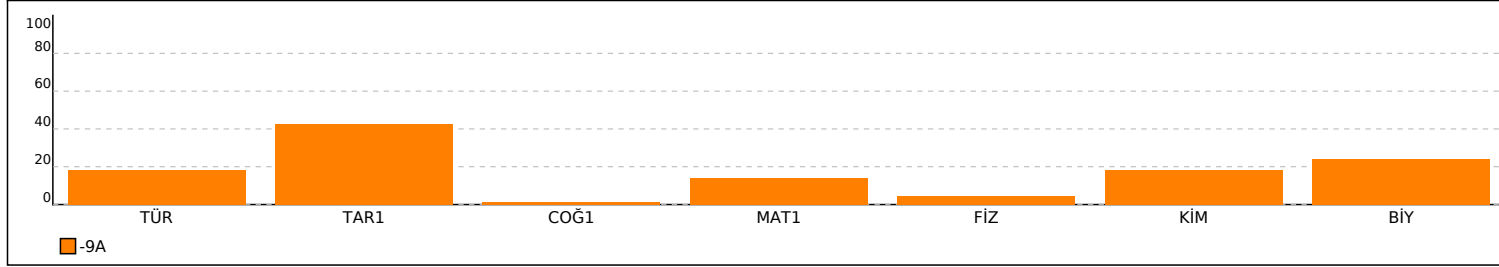

NET ORTALAMASINA GÖRE ŞUBE KARŞILAŞTIRMA