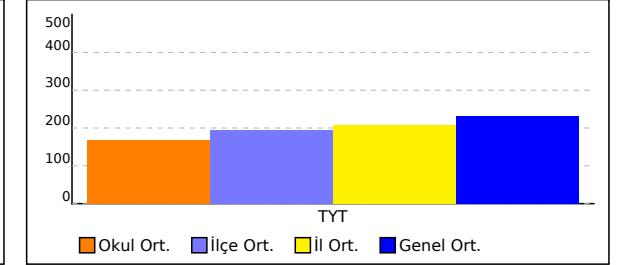

PUAN ORT. GÖRE KIYAS