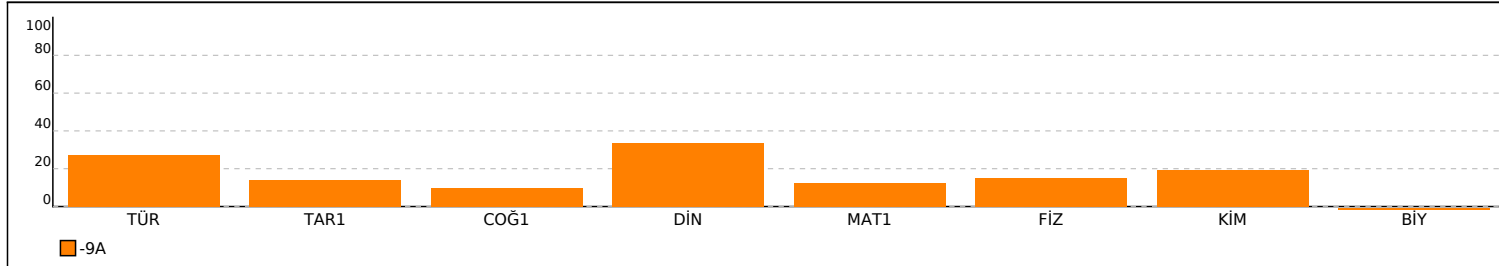

NET ORTALAMASINA GÖRE ŞUBE KARŞILAŞTIRMA