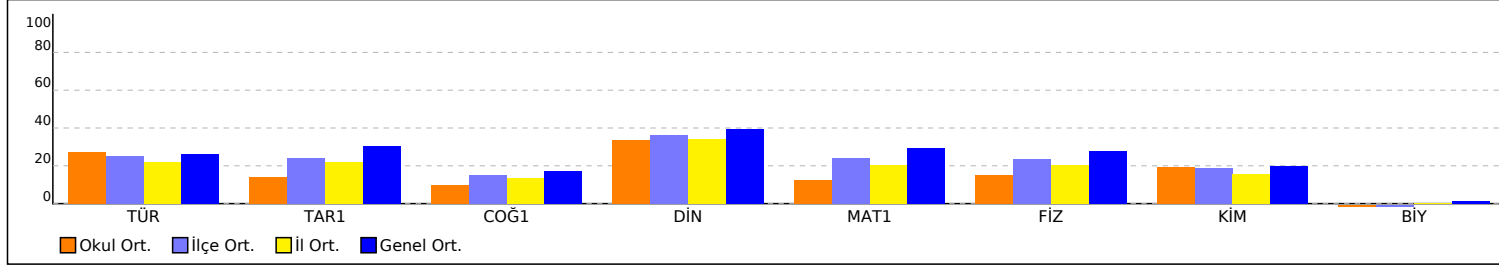

OKUL TYT NET LİSTESİ (TYT sıralı)

İL		İLÇE		OKUL									SINAV ADI									KATILIMLAR										
SİİRT		KURTALAN		İbn i Sina Mesleki ve Teknik Anadolu Lisesi									Yayın Denizi 9. Sınıf Kurumsal Deneme 2									OKUL	İLÇE	İL	GENEL							
				TYT Türkçe			TYT Sosyal						TYT Matematik			TYT Fen						Toplam			TYT							
Sıra	Ö.No	İsim	Sınıf	Türkçe			Tarih-1			Coğrafya-1			Din Kül. ve Ahl. Bil.			Matematik-1			Fizik			Kimya			Biyoloji			Puan			Genel	
				D	Y	N	D	Y	N	D	Y	N	D	Y	N	D	Y	N	D	Y	N	D	Y	N	D	Y	N	D	Y	N	Puan	Genel
Genel Ortalama				10,92	12,00	7,92	4,98	5,30	3,65	3,35	5,13	2,07	2,82	1,81	2,37	10,43	6,26	8,87	3,59	3,20	2,79	2,75	3,00	2,00	1,07	3,70	0,14	39,91	40,40	29,81	197,690	
Okul Ortalaması				11,20	12,37	8,11	3,34	6,66	1,68	2,57	5,69	1,15	2,63	2,40	2,03	5,14	5,51	3,76	2,40	3,60	1,50	2,74	3,17	1,95	0,74	4,66	-0,42	30,76	44,06	19,76	165,820	
30	57	NURDA KERİMOĞLU	-9A	4	19	-0,75	5	7	3,25	2	9	-0,25	2	4	1,00	4	5	2,75	1	3	0,25	4	4	3,00	1	9	-1,25	23	60	8,00	123,235	7727
31	95	ELİFCAN AYAZ	-9A	7	8	5,00	0	5	-1,25	0	2	-0,50	1	0	1,00	2	8	0,00	2	8	0,00	2	4	1,00				14	35	5,25	121,495	7798
32	69	EDANUR OKAN	-9A	5	8	3,00	1	7	-0,75	3	3	2,25	1	4	0,00	1	4	0,00	2	3	1,25	1	3	0,25	0	5	-1,25	14	37	4,75	116,428	8059
33	70	BAHAR DİKMEN	-9A	3	13	-0,25	1	7	-0,75	4	1	3,75	2	1	1,75	1	1	0,75	2	2	1,50	0	2	-0,50	1	1	0,75	14	28	7,00	116,398	8061
34	0	ZELAL TÜM	-9A	4	15	0,25	3	7	1,25	2	5	0,75	2	2	1,50	1	4	0,00	2	2	1,50	1	2	0,50	1	2	0,50	16	39	6,25	113,518	8210
35	72	ZEYNEP FİREGAR	-9A	11	16	7,00	2	10	-0,50	2	10	-0,50	2	4	1,00	2	8	0,00	2	8	0,00	3	6	1,50	0	10	-2,50	24	72	6,00		

NET ORTALAMALARINA GÖRE KIYASLAMA